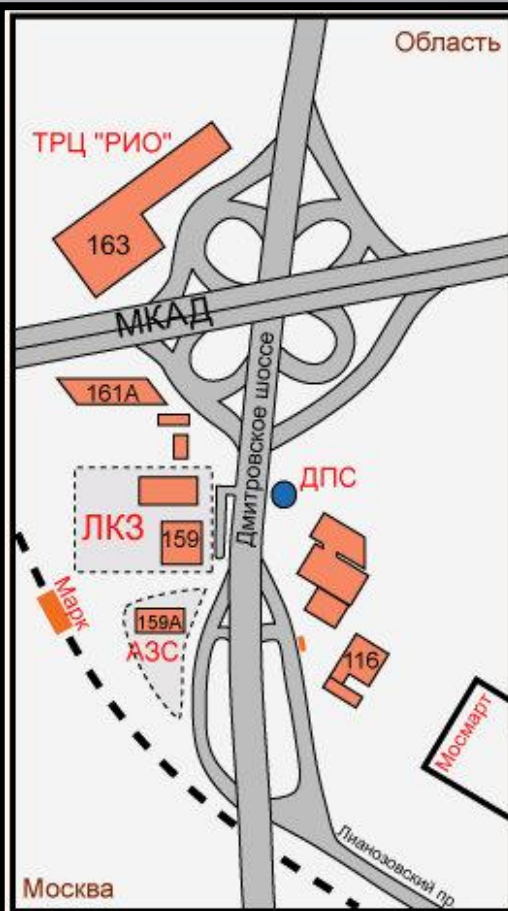

Склад на ул. Чагинская.

На автобусе:

От станции метро «Люблино» (последний вагон из центра). Чтобы выйти из метро в нужное место, Вы должны повернуть налево, а затем направо. После выхода из метро Вы должны перейти дорогу и дойти до остановки. Далее вы садитесь на автобус **№54** или **№854** и едете до остановки «Складская база». После выхода из автобуса двигайтесь направо в сторону заправки. Вслед за этим следуйте инструкциям на картинках.

Наш склад

Вход

Карта

Пробки

Склад на Дмитровском шоссе.

Адрес

г. Москва, Дмитровское шоссе, д. 159

Проезд