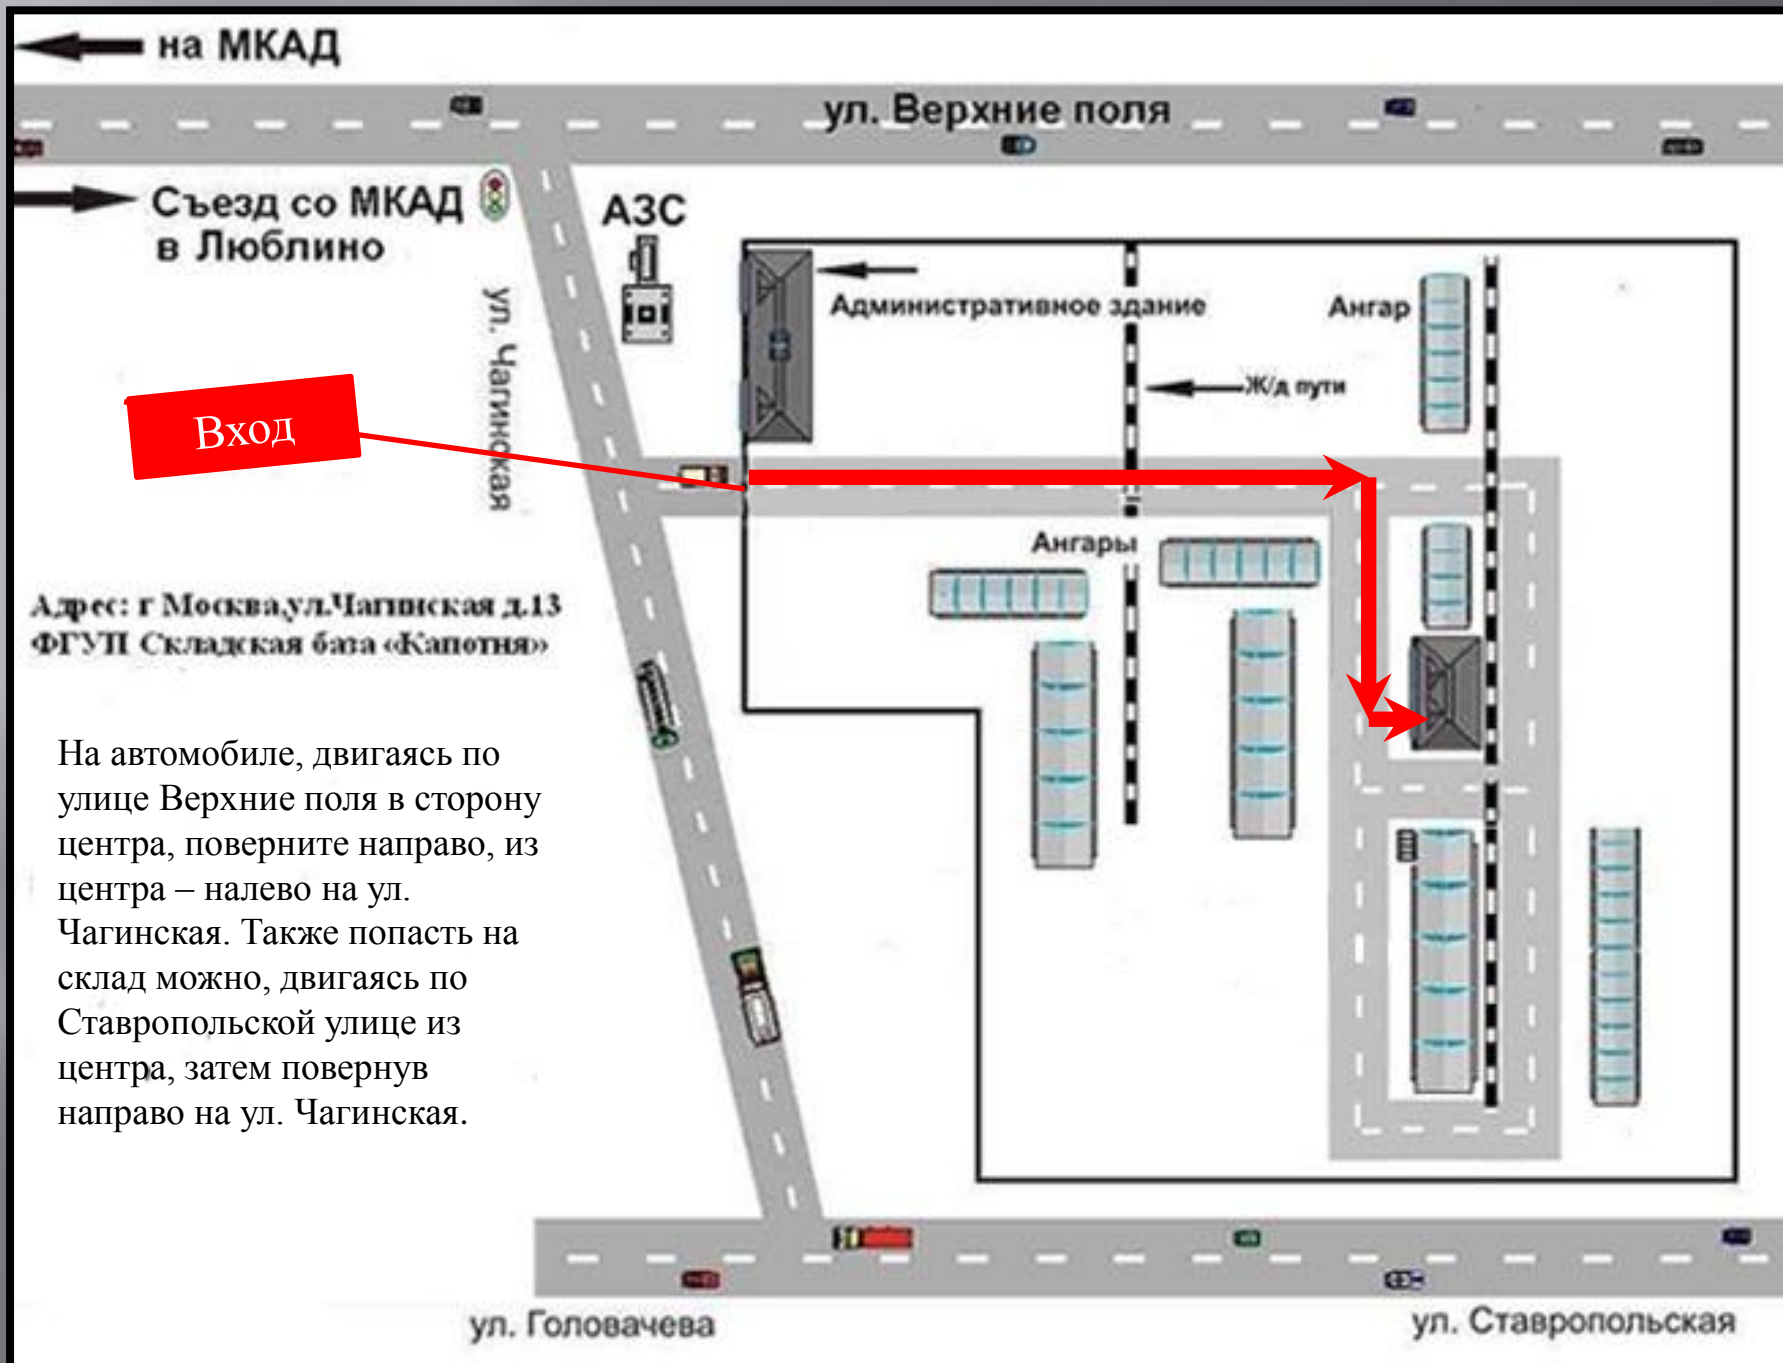

Склад на ул. Чагинская.

На автобусе:

От станции метро «Люблино» (последний вагон из центра). Чтобы выйти из метро в нужное место, Вы должны повернуть налево, а затем направо. После выхода из метро Вы должны перейти дорогу и дойти до остановки. Далее вы садитесь на автобус **№54** или **№854** и едете до остановки «Складская база». После выхода из автобуса двигайтесь направо в сторону заправки. Вслед за этим следуйте инструкциям на картинках.

Наш склад

Вход

Карта

Пробки

Склад на Дмитровском шоссе.

Адрес

г. Москва, Дмитровское шоссе, д. 159

Проезд

Авто

По Дмитровскому шоссе в сторону центра, поворот сразу за съездом с МКАД.

Общественный транспорт

- От метро Алтуфьево на автобусе №685 до ост. Марк (около д. 116), далее по регулируемому пешеходному переходу около поста ДПС.
- От метро Алтуфьево на маршрутках №№ 79, 111, 152, 294, 392 до АЗС (Дмитровское ш., 159А).
- От Савеловского вокзала на электричке до ост. Марк.