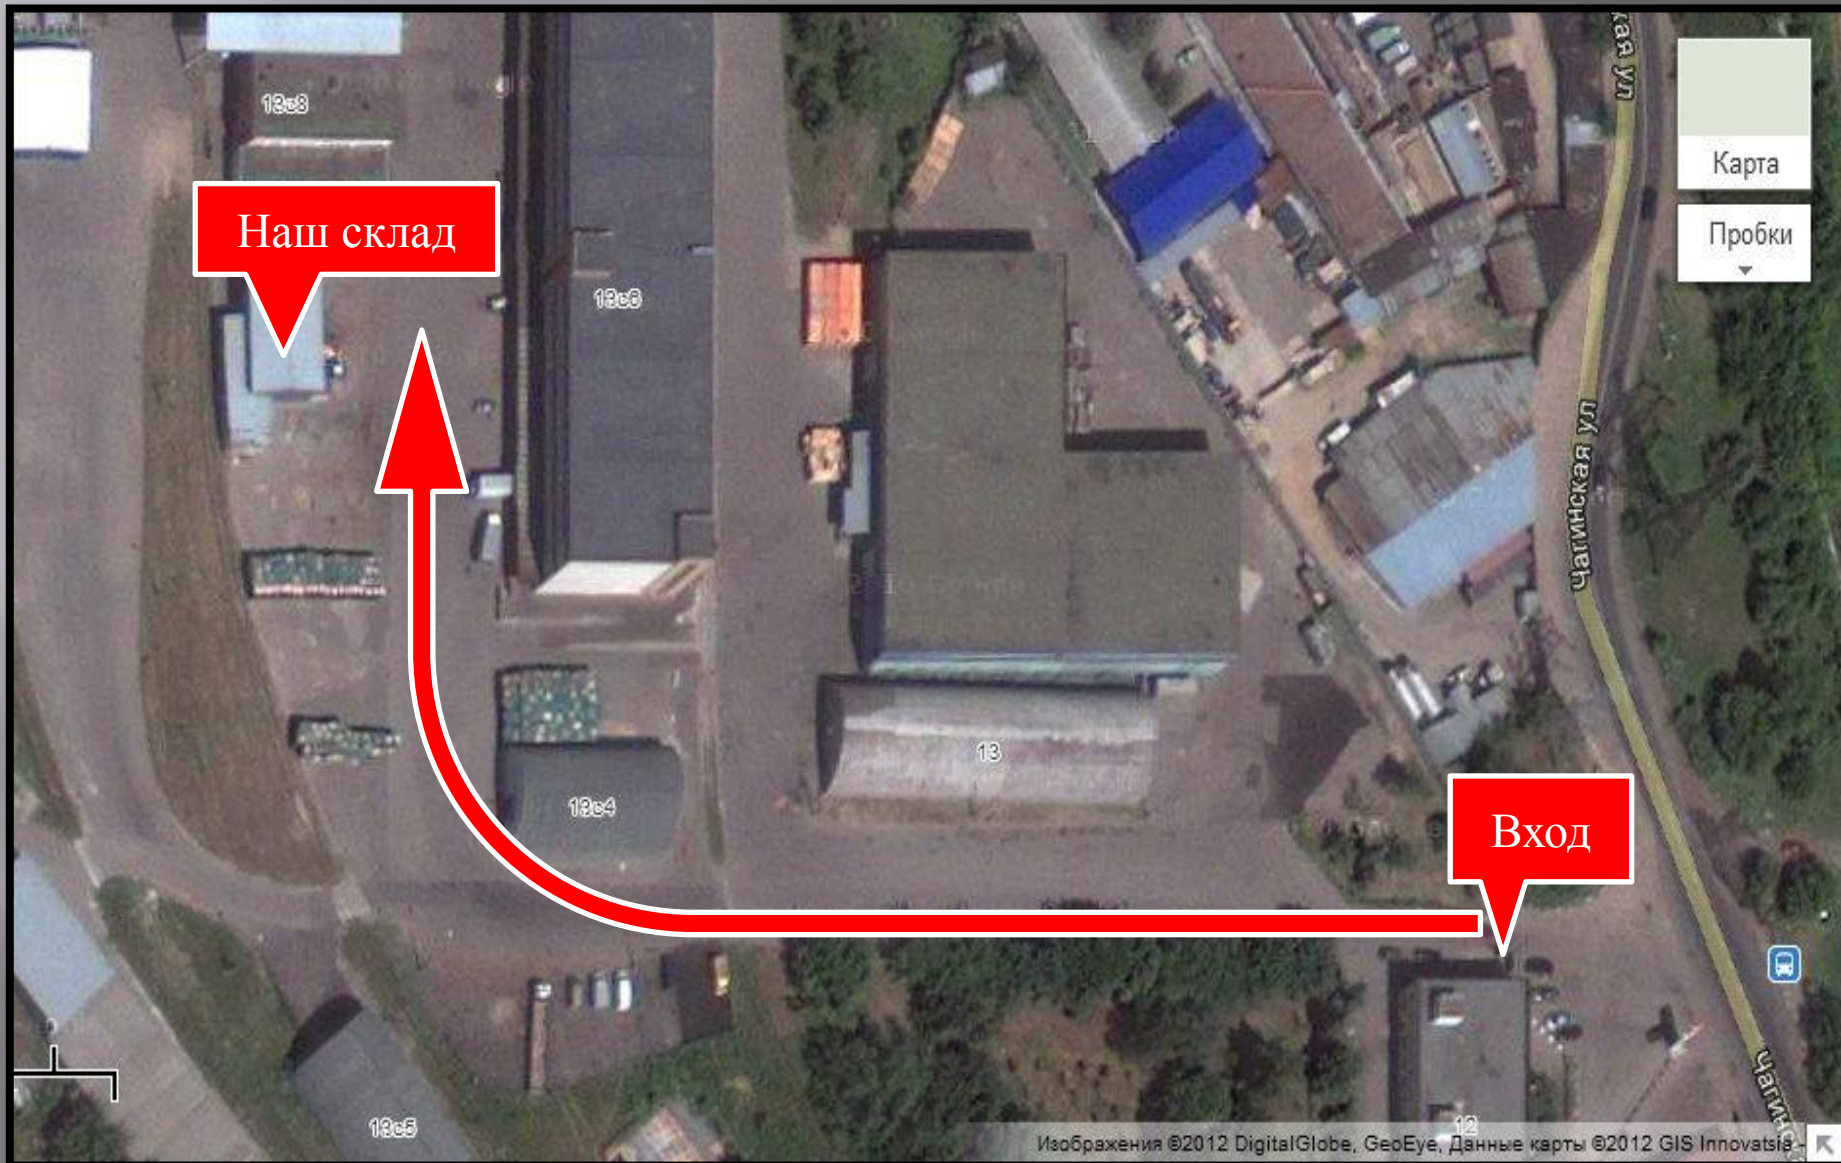

Склад на ул. Чагинская.

На автобусе:

От станции метро «Люблино» (последний вагон из центра). Чтобы выйти из метро в нужное место, Вы должны повернуть налево, а затем направо. После выхода из метро Вы должны перейти дорогу и дойти до остановки. Далее вы садитесь на автобус **№54** или **№854** и едете до остановки «Складская база». После выхода из автобуса двигайтесь направо в сторону заправки. Вслед за этим следуйте инструкциям на картинках.

Наш склад

Вход

Карта

Пробки

Склад на Дмитровском шоссе.

Адрес

г. Москва, Дмитровское шоссе, д. 159

Проезд